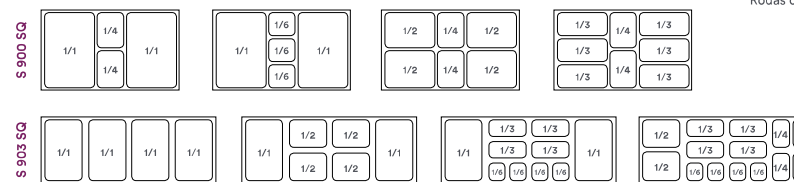

Modelos	PIZARIA			SALADAS		
	PZ 1610 + VRX 1500/380 (1 porta + 1 mód. gavetas)	PZ 2600 + VRX 1500/380 (2 portas)	PZ 2610 + VRX 2000/380 (2 portas + 1 mód. gavetas)	S 900 SQ (2 portas)	S 903 SQ (3 portas)	Kit 4 rodas (2 Com travão)
Código	71RW0005	71RW0006	71RW0007	71RW0008	71RW0009	71RW0010
P.V.P.	€	€	€	€	€	€